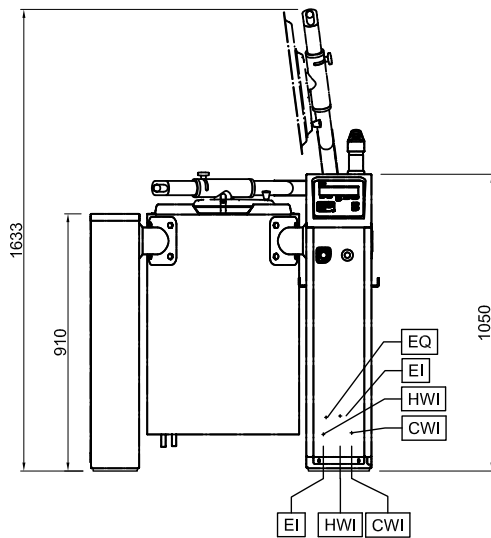

Hållbarhet

- Värmeisolering spar energi och håller lägre omgivningstemperatur.

Övriga Tillbehör

- Silplåt för 50L SMART grytor. rfr stål PNC 928024
- Fixtur för 50-100 ltr grytor PNC 928029
- Ingjutningsram t. vänsterpelare PNC 928031
- Ingjutningsram t. högerpelare. för 50-100 ltr grytor PNC 928032
- Fastsättningsram, till vänster pelare PNC 928034
- Fastsättningsram, 50 - 100 liter PNC 928035
- Redskapsvagn med plats för verktyg till 5 kokgrytor (Silplåt, omrörarverktyg, diskverktyg) PNC 928043
- Redskapsvagn med plats för verktyg till 2 kokgrytor (Silplåt, omrörarverktyg, diskverktyg) PNC 928044
- Distansring för anslutning till äldre gryta PNC 928049
- Kort borste för utvändig rengörning av kokgrytor, anslutes enkelt till handduschen. PNC 928082
- Lång borste för utvändig rengörning av kokgrytor, anslutes enkelt till handduschen. PNC 928083
- Vänsterpelare för kokgrytor med 600mm tipphöjd PNC 928150
- Täckplåt till högerpelaren för 50-100L kokgrytor med 400mm tipphöjd (som skall sättas ihop med kokgrytor med 600mm tipphöjd) PNC 928151

Front

Sida

CWI = Kallvatten
 EI = Elektrisk anslutning
 HWI = Varmvatten

Topp

Elektricitet

Spänning: 400 V/3N ph/50-60 Hz
 Effekt, max: 15 kW

Installation

Tipphöjd: 638 mm

Viktig information

Arbetstemperatur, min: 30 °C
 Arbetstemperatur, max: 121 °C
 Kärll (rund) diameter: 425 mm
 Kärll (rund) djup: 425 mm
 Ytermått, bredd: 990 mm
 Ytermått, djup: 915 mm
 Ytermått, höjd: 1050 mm
 Nettokapacitet: 50 liter
 Tippningsmekanism: Automatisk
 Lager: Front