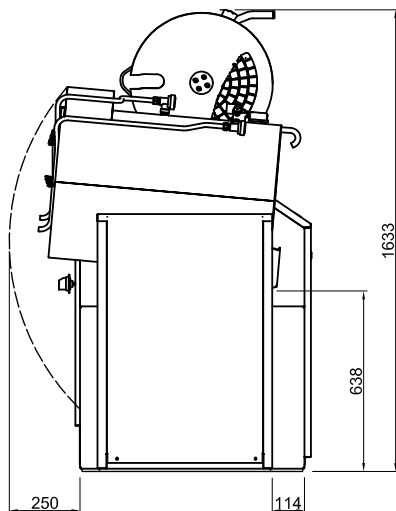

Hållbarhet

- Värmeisolering spar energi och håller lägre omgivningstemperatur.

Övriga Tillbehör

- Silplåt för 50L SMART grytor. rfr stål PNC 928024
- Fixtur för 50-100 ltr grytor PNC 928029
- Ingjutningsram t. vänsterpelare PNC 928031
- Ingjutningsram t. högerpelare. för 50-100 ltr grytor PNC 928032
- Fastsättningsram, till vänster pelare PNC 928034
- Fastsättningsram, 50 - 100 liter PNC 928035
- Redskapsvagn med plats för verktyg till 5 kokgrytor (Silplåt, omrörarverktyg, diskverktyg) PNC 928043
- Redskapsvagn med plats för verktyg till 2 kokgrytor (Silplåt, omrörarverktyg, diskverktyg) PNC 928044
- Distansring för anslutning till äldre gryta PNC 928049
- Kort borste för utvändig rengörning av kokgrytor, anslutes enkelt till handduschen. PNC 928082
- Lång borste för utvändig rengörning av kokgrytor, anslutes enkelt till handduschen. PNC 928083
- Vänsterpelare för kokgrytor med 600mm tipphöjd PNC 928150
- Täckplåt till högerpelaren för 50-100L kokgrytor med 400mm tipphöjd (som skall sättas ihop med kokgrytor med 600mm tipphöjd) PNC 928151

Front

Sida

CWI = Kallvatten
 EI = Elektrisk anslutning
 HWI = Varmvatten

Topp

Elektricitet

Spänning: 400 V/3N ph/50-60 Hz
 Effekt, max: 15 kW

Installation

Tipphöjd: 638 mm

Viktig information

Arbetstemperatur, min: 30 °C
 Arbetstemperatur, max: 121 °C
 Kärll (rund) diameter: 425 mm
 Kärll (rund) djup: 425 mm
 Ytermått, bredd: 990 mm
 Ytermått, djup: 915 mm
 Ytermått, höjd: 1050 mm
 Nettokapacitet: 50 liter
 Tippningsmekanism: Automatisk
 Lager: Front