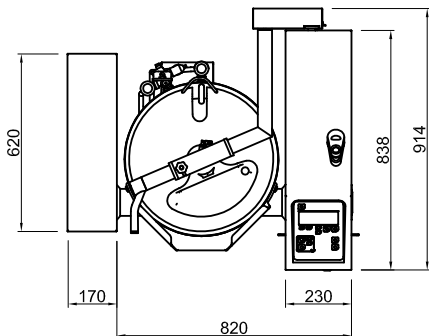

Hållbarhet

- Värmeisolering spar energi och håller lägre omgivningstemperatur.

Övriga Tillbehör

- Silplåt för 50L SMART grytor. rfr stål PNC 928024
- Fixtur för 50-100 ltr grytor PNC 928029
- Ingjutningsram t. vänsterpelare PNC 928031
- Ingjutningsram t. högerpelare. för 50-100 ltr grytor PNC 928032
- Fastsättningsram, till vänster pelare PNC 928034
- Fastsättningsram, 50 - 100 liter PNC 928035
- Redskapsvagn med plats för verktyg till 5 kokgrytor (Silplåt, omrörarverktyg, diskverktyg) PNC 928043
- Redskapsvagn med plats för verktyg till 2 kokgrytor (Silplåt, omrörarverktyg, diskverktyg) PNC 928044
- Distansring för anslutning till äldre gryta PNC 928049
- Kort borste för utvändig rengörning av kokgrytor, anslutes enkelt till handduschen. PNC 928082
- Lång borste för utvändig rengörning av kokgrytor, anslutes enkelt till handduschen. PNC 928083
- Vänsterpelare för kokgrytor med 600mm tipphöjd PNC 928150
- Täckplåt till högerpelaren för 50-100L kokgrytor med 400mm tipphöjd (som skall sättas ihop med kokgrytor med 600mm tipphöjd) PNC 928151

Front

Sida

CWI = Kallvatten
 EI = Elektrisk anslutning
 HWI = Varmvatten

Topp

Elektricitet

Spänning: 400 V/3N ph/50-60 Hz
 Effekt, max: 15 kW

Installation

Tipphöjd: 638 mm

Viktig information

Arbetstemperatur, min: 30 °C
 Arbetstemperatur, max: 121 °C
 Kärll (rund) diameter: 425 mm
 Kärll (rund) djup: 425 mm
 Ytermått, bredd: 990 mm
 Ytermått, djup: 915 mm
 Ytermått, höjd: 1050 mm
 Nettokapacitet: 50 liter
 Tippningsmekanism: Automatisk
 Lager: Front